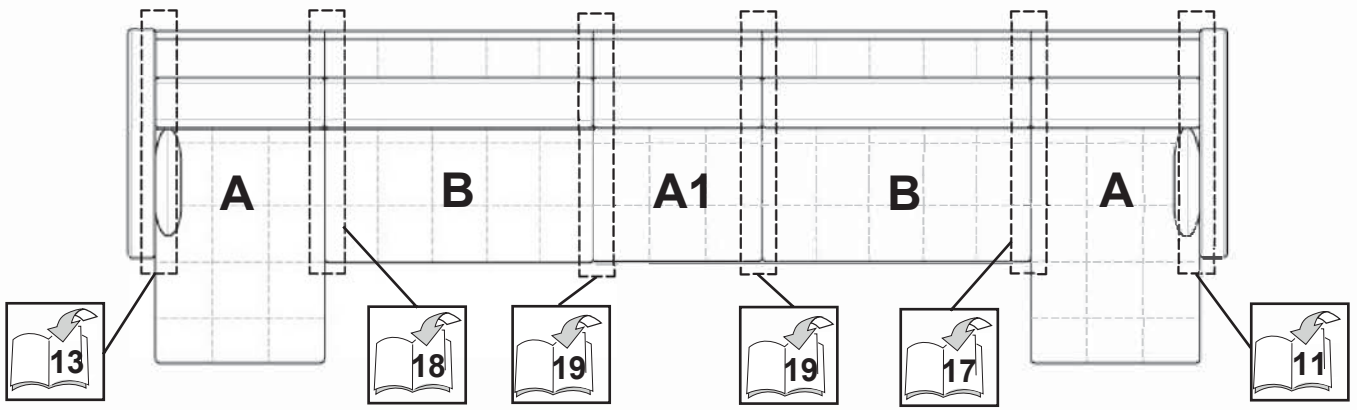

# **Инструкция по сборке**

**ЕК модуль  
Тип 1**

25-40 min